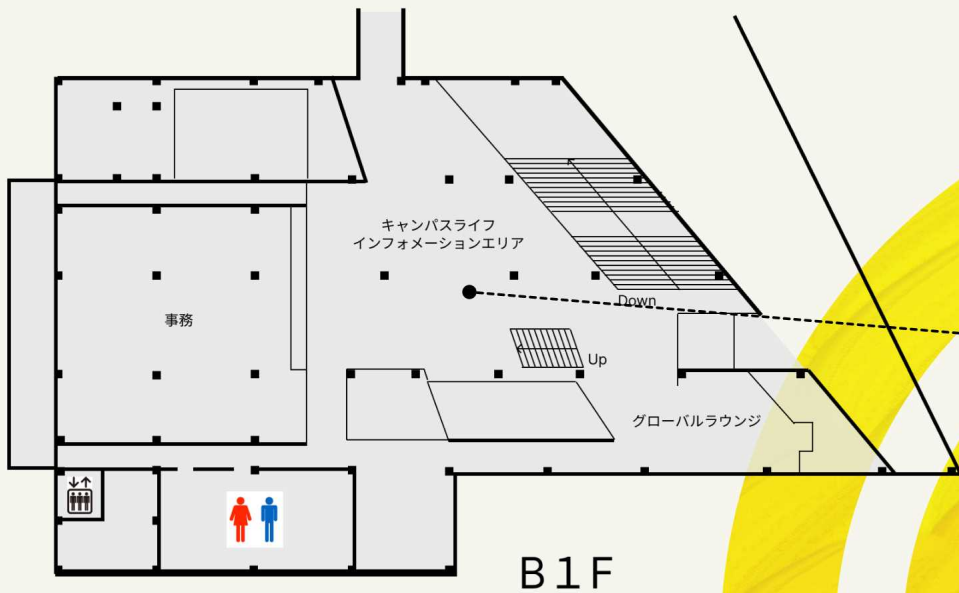

B2F ワークショップスペース

リアル間違い探し

あれ？同じ部屋？それもそのはず、ほとんど同じですから。あれ？違う部屋？それもそのはず、間違い探しですから。2つの部屋の違いを五感をフル活用してすべて探そう！

MAP

Taki Plaza MAP

**サークルブース
C-14~23**

ワークショップ

**TPGの
ボードゲーム
コーナー**

トークイベント

**サークルブース
C-01~13**

リアル間違い探し

料理企画

4/13 サークル一覧

C-00	サークルブース	WO	ワークショップ(Attic Office)	※場所の詳細は8ページのマップをご覧ください。
ST	ステージ	WS	ワークショップ(Attic Studio)	
TE	トークイベント	CO	料理企画	

心身統一合気道部

C-01 **TE**