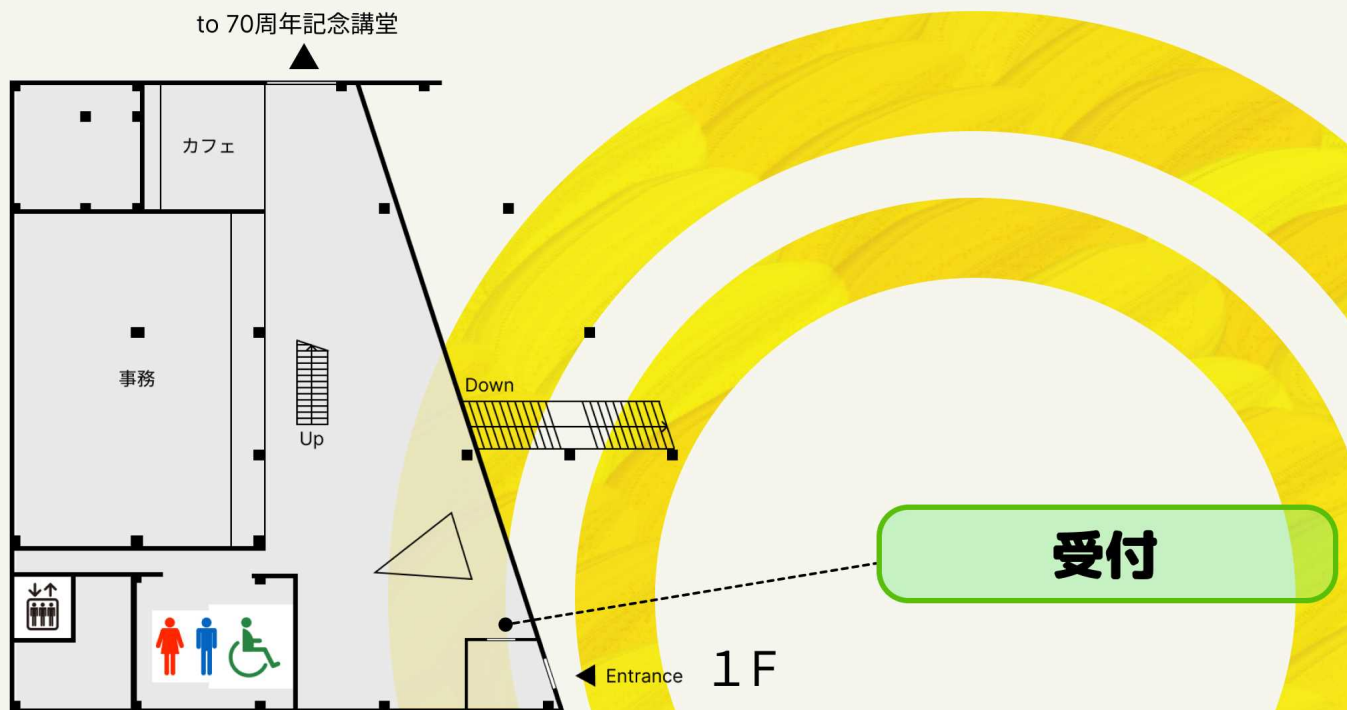

B2F ワークショップスペース

リアル間違い探し

あれ？同じ部屋？それもそのはず、ほとんど同じですから。あれ？違う部屋？それもそのはず、間違い探しですから。2つの部屋の違いを五感をフル活用してすべて探そう！

MAP

Taki Plaza MAP

**サークルブース
C-14~23**

ワークショップ

**TPGの
ボードゲーム
コーナー**

トークイベント

**サークルブース
C-01~13**

リアル間違い探し

料理企画

4/13 サークル一覧

C-00	サークルブース	WO	ワークショップ(Attic Office)	※場所の詳細は8ページのマップをご覧ください。
ST	ステージ	WS	ワークショップ(Attic Studio)	
TE	トークイベント	CO	料理企画	

心身統一合気道部

C-01 **TE**