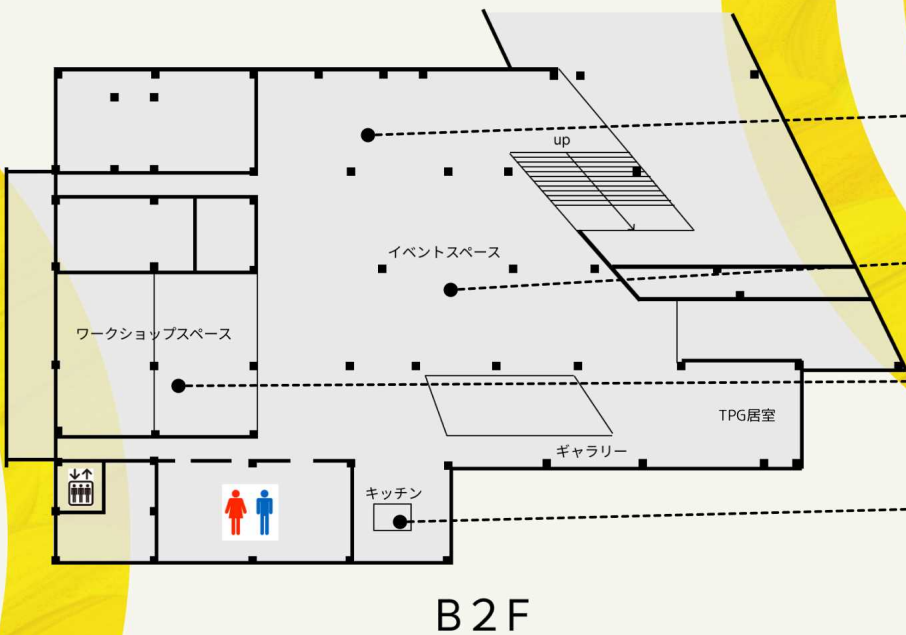

B2F ワークショップスペース

リアル間違い探し

あれ？同じ部屋？それもそのはず、ほとんど同じですから。あれ？違う部屋？それもそのはず、間違い探しですから。2つの部屋の違いを五感をフル活用してすべて探そう！

MAP

Taki Plaza MAP

**サークルブース
C-14~23**

ワークショップ

**TPGの
ボードゲーム
コーナー**

トークイベント

**サークルブース
C-01~13**

リアル間違い探し

料理企画

4/13 サークル一覧

C-00	サークルブース	WO	ワークショップ(Attic Office)	※場所の詳細は8ページのマップをご覧ください。
ST	ステージ	WS	ワークショップ(Attic Studio)	
TE	トークイベント	CO	料理企画	

心身統一合気道部

C-01 **TE**